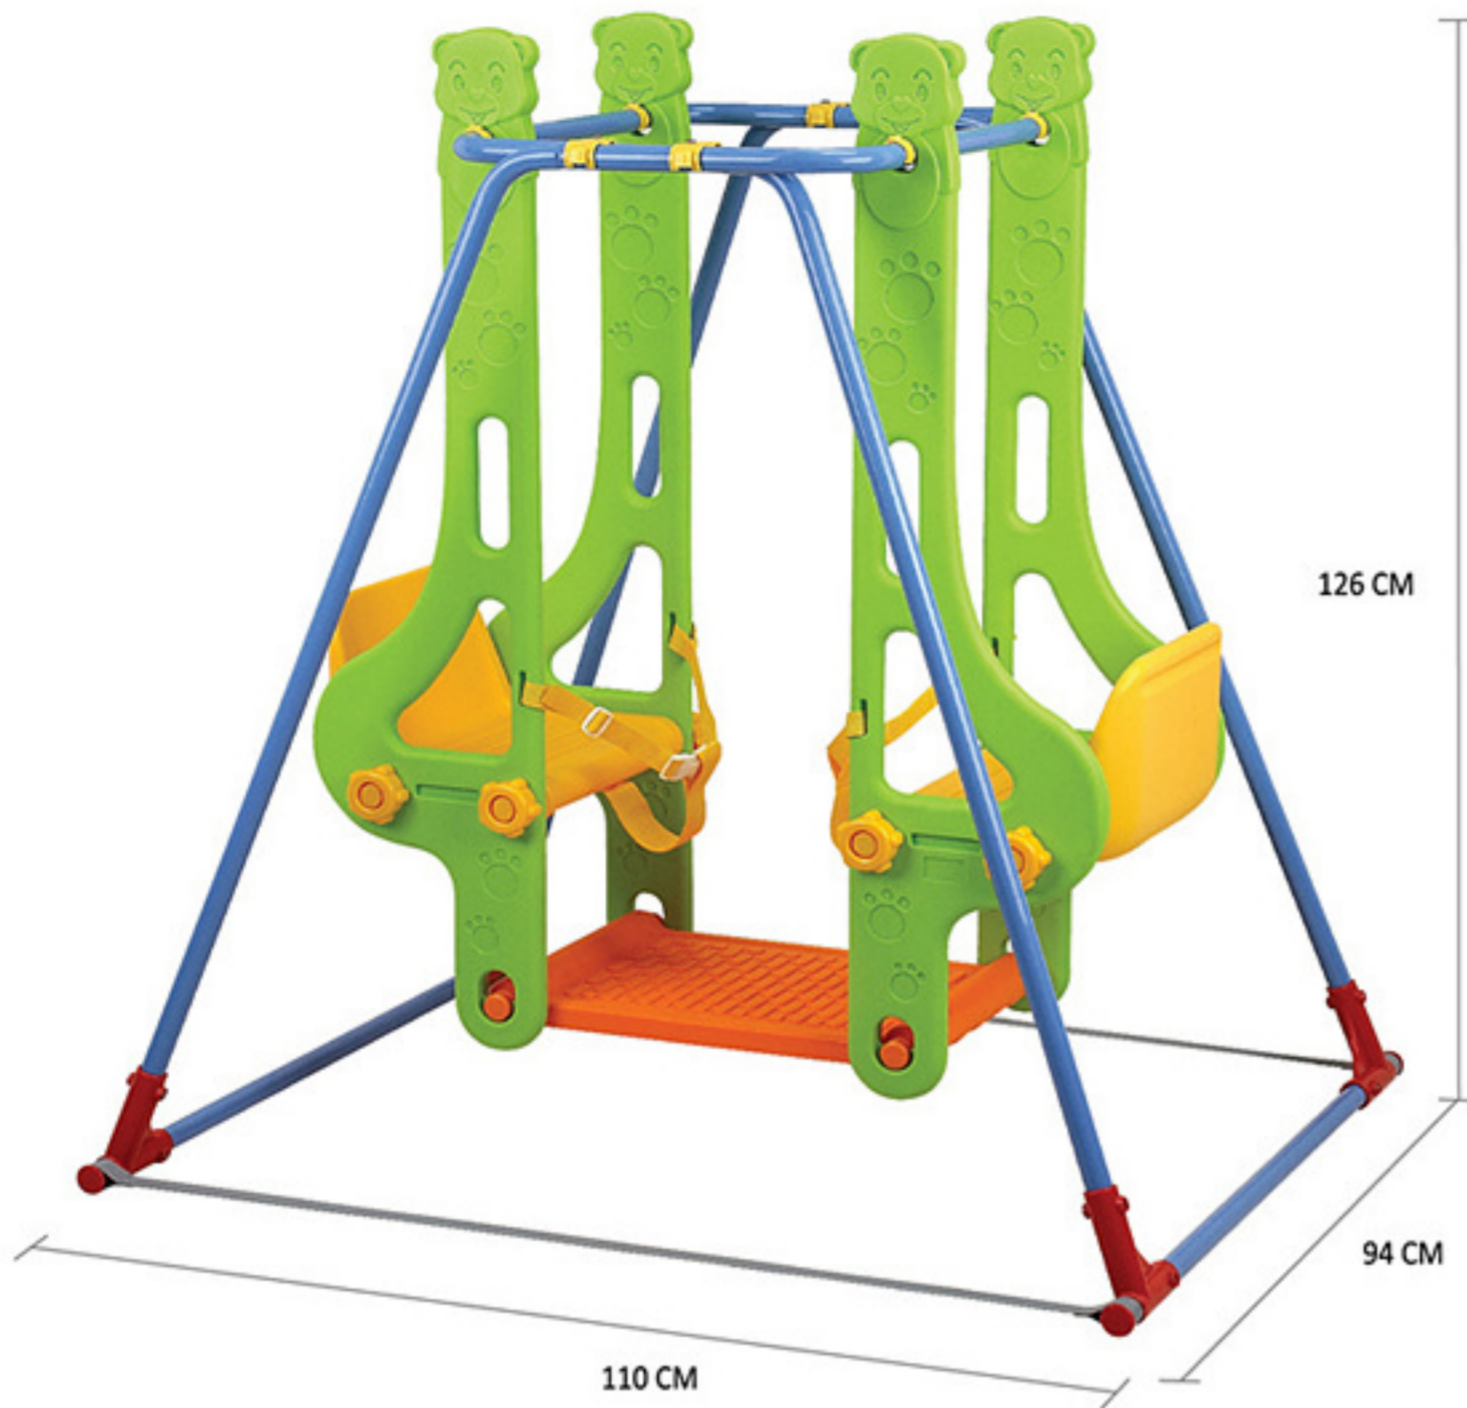

Kratší tyč,

Kratší 3cm šrouby,

Delší tyč,

Výstupky nosných ramen takto nahoru,

Malé šroubky,

Otvory musí zůstat takto nahoru,

Takto sestavte 1 část s užší tyčí,
a 1 část se širší tyčí,

Kratší 3cm šrouby,

Takto sestavte užší část + kratší tyč,
a širší část + delší tyč,

Delší 6cm šrouby,

Užší sestavený díl vložte do širšího sestaveného dílu,

Šrouby protočte skrz otvory šroubovákem,

Malé šroubky,

Mírně konstrukci stáhněte a
nasad'te zpevňovací gumový pruh,

Adámek a Matýsek,
3 roky a 9 měsíců / 20 měsíců,

SWING

DOUBLE SWING

SW-1430
 AGE : 36MONTHS AND UP
 Q'TY : 1PC / CTN
 C/T SIZE : 128 X 25 X 35 CM
 CBM : 0.112
 WEIGHT : 13.82 KG

TWO BABIES RIDINGS
 CAN BE AVAILABLE

8 805365 143018

FROG SLIDE & SWING PLAY SET

SL-6108
 AGE : 36MONTHS AND UP
 Q'TY : 1PC FOR 2BOX
 C/T SIZE : BOX(A) 112.5 X 14.5 X 76 CM
 BOX(B) 147.5 X 47 X 32 CM
 CBM : 0.315
 WEIGHT : 27.12 KG

8 805365 610817